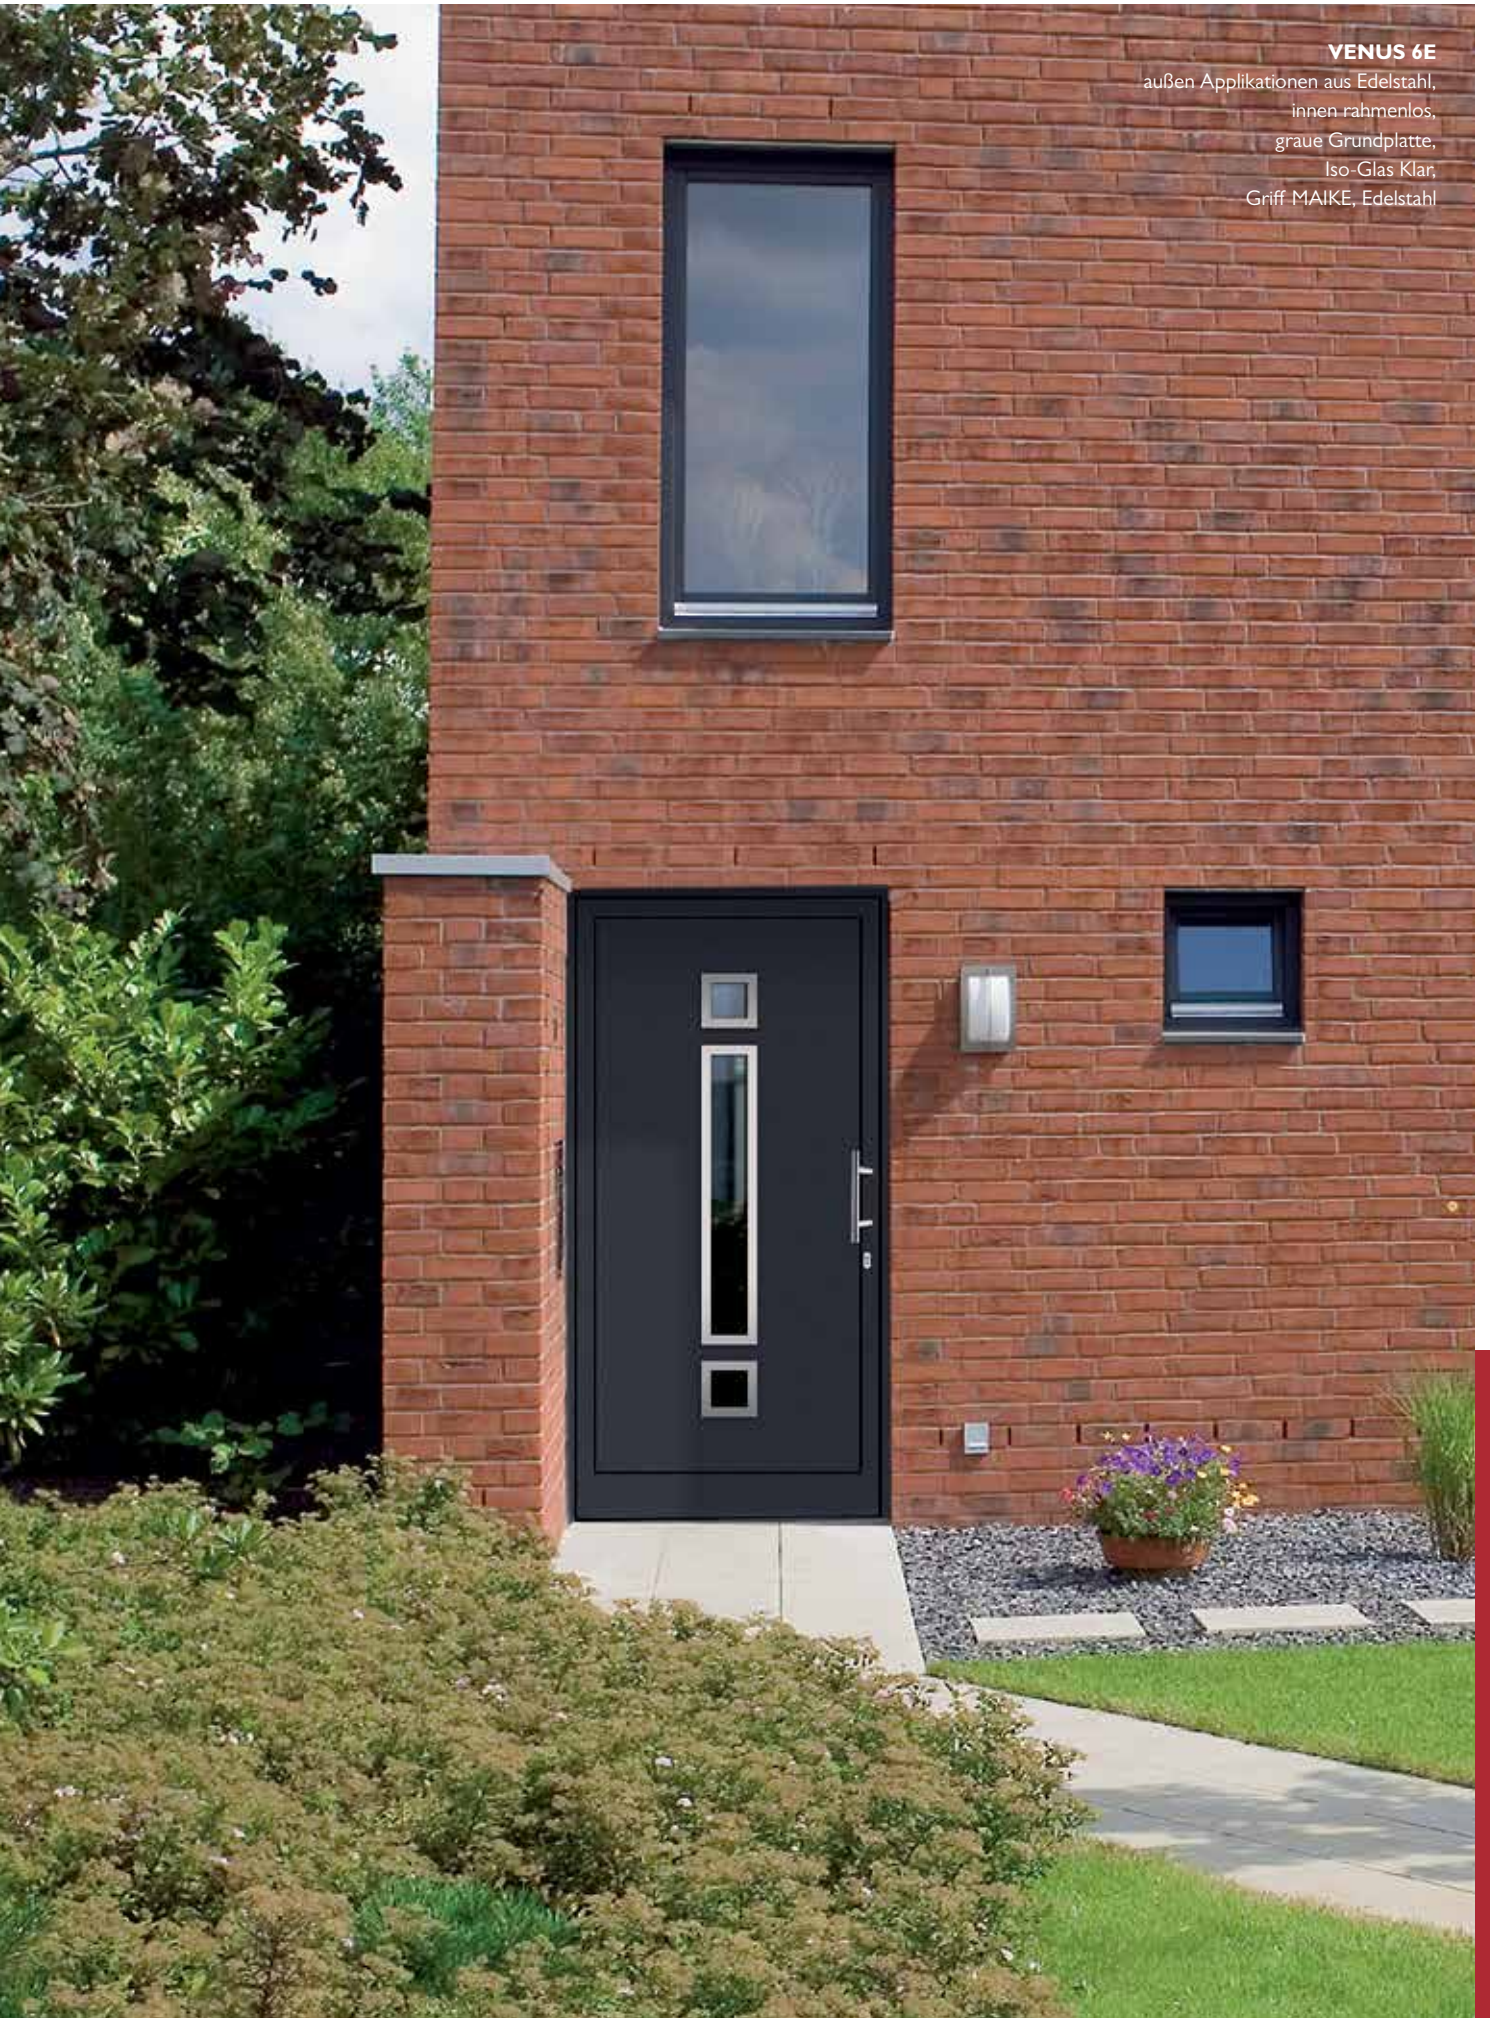

VENUS 6E

außen Applikationen aus Edelstahl,
innen rahmenlos,
graue Grundplatte,
Iso-Glas Klar,
Griff MAIKE, Edelstahl